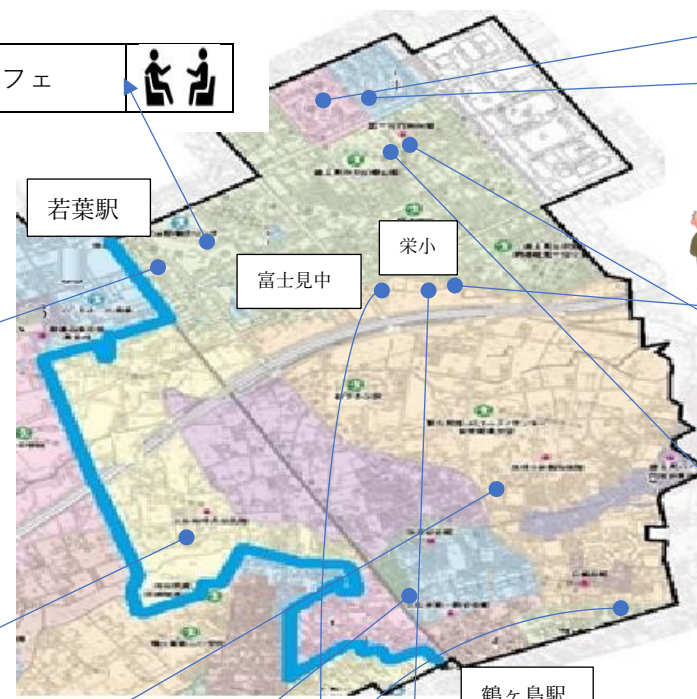

つどいの場 情報一覧

2023.6月作成

つどいの場=地域の誰もが参加でき活動をする交流の場
(ふれあいきいきサロン・オレンジカフェつるフィットによる介護予防体操掲載)

地域包括支援センター 「ぺんぎん」 エリア

上広谷の一部(上広谷第一東・上広谷第一西・上広谷第一南・上広谷第一北・旭・上広谷中央自治会地区)、五味ヶ谷、富士見

趣味をしながら交流

体を動かしながら交流

飲食や交流

※参加希望の方は社会福祉協議会に事前にお問い合わせ下さい

イベントを楽しみながら交流

その他

若葉台団地

4	わかばサロン	
---	--------	--

若葉台第二住宅

⑥	コミュニティカフェ 394	
⑦	オレンジカフェ 若葉台	
5	若葉第二住宅元気体操	

富士見東児童公園

H	花を植える楽しむ会	
---	-----------	--

富士見自治会館

1	健康体操 富士見(金)	
2	富士見自治会 健康体操(水)	

富士見交流会館

C	なでしこ サロン	
D	サロンお手玉	
E	わかばカラオケサロン	
②	富士見スマホ倶楽部	
①	お茶っこサロン	
②	わかばランチサロン	
③	おきらく喫茶	
④	おやじの料理サロン	
⑤	男の愛情料理サロン	
⑫	夕やけサロン	

パールハイム若葉